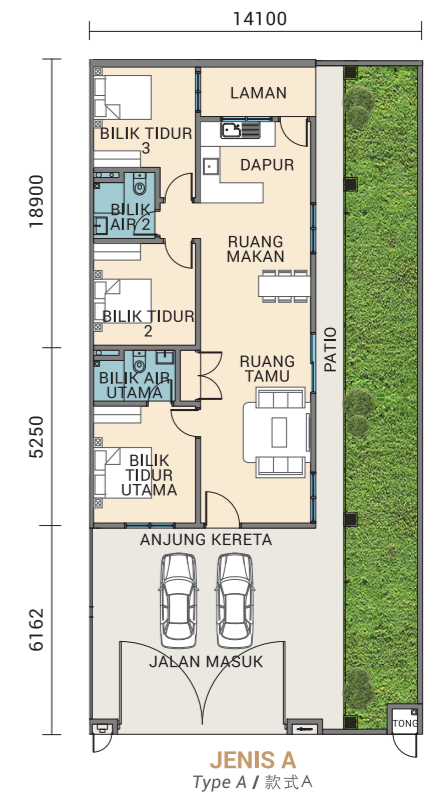

FASA 1 - HABIS DIJUAL
第一期单位已售罄