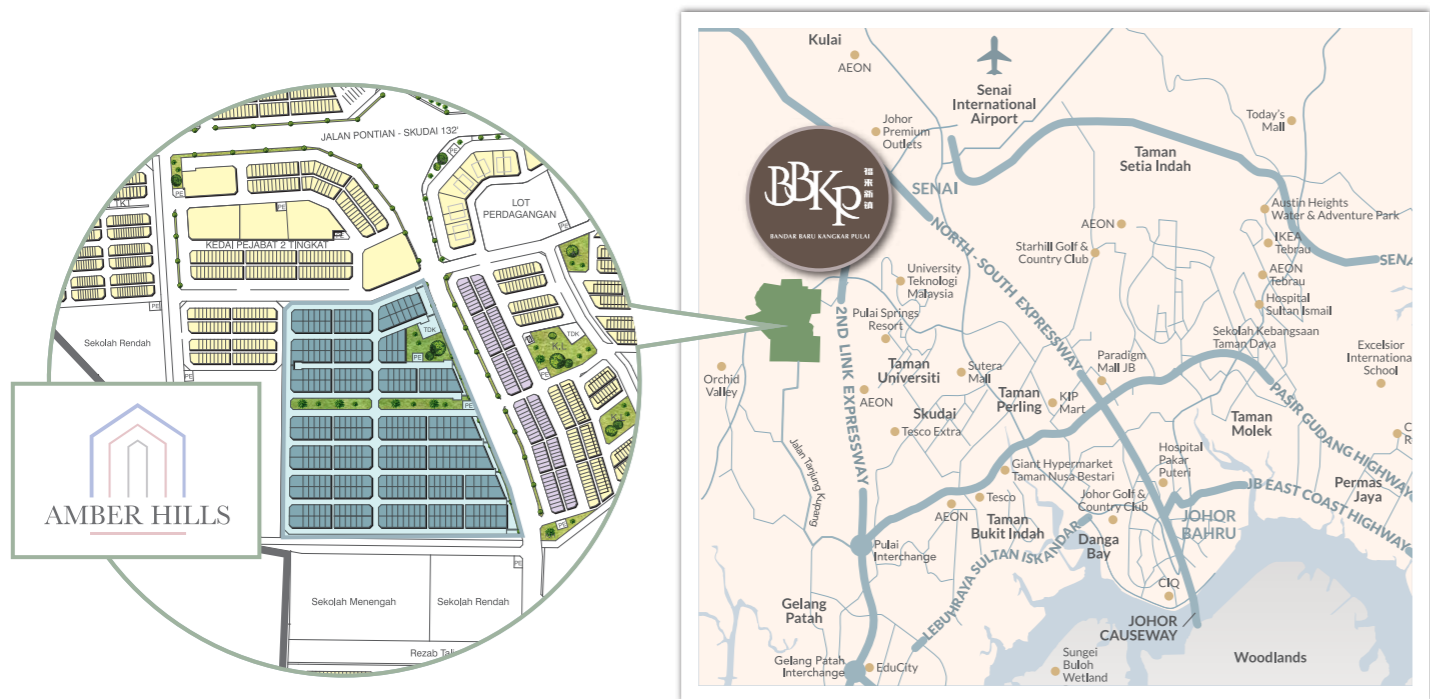

# FASA 1 - HABIS DIJUAL

第一期单位已售罄

- JENIS A
- JENIS A1
- JENIS A2
- LOT BUMIPUTERA

- 4.5 km • Econsave Hypermarket 宜康省霸级市场
- 8.7 km • Universiti Teknologi Malaysia (UTM) 马来西亚工艺大学
- 9.2 km • AEON Mall 永旺商场
- 21 km • Senai International Airport 士乃国际机场
- 23 km • Johor Premium Outlets 柔佛名牌城

# AMBER HILLS II

RUMAH KLUSTER SATU TINGKAT  
SINGLE-STOREY CLUSTER HOMES  
单层田字屋

SUASANA KEDIAMAN YANG NYAMAN  
YOUR TRANQUIL ENCLAVE 生活在宁静的天地里

**KECK SENG GROUP**  
— Beautifully Crafted Homes —

**KECK SENG (M) BERHAD** (8157-D)  
No. 1, Jalan Pulai Bistari 1,  
Bandar Baru Kangkar Pulai,  
81300 Johor Bahru, Johor, Malaysia  
E: [bbkpsales@keckseng.com](mailto:bbkpsales@keckseng.com) W: [keckseng.com](http://keckseng.com)