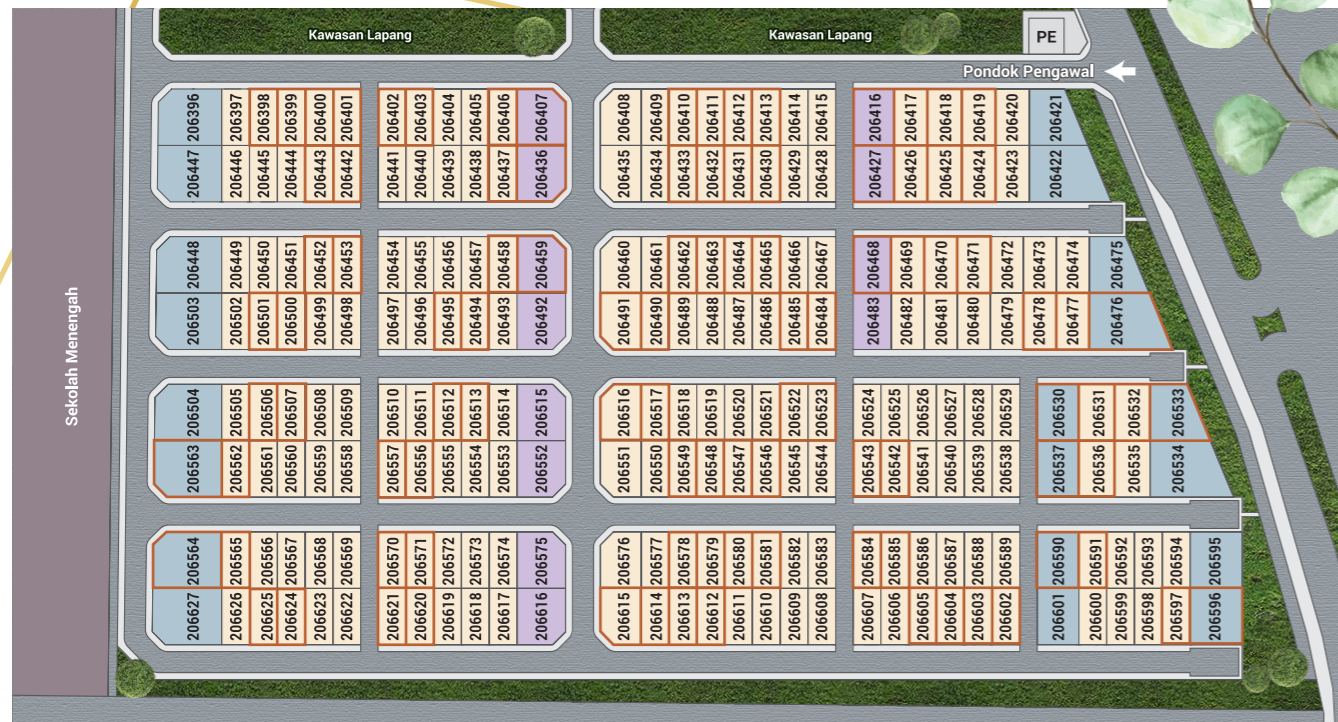

# FASA 1 - HABIS DIJUAL

第一期单位已售罄

- JENIS A
- JENIS A1
- JENIS A2
- LOT BUMIPUTERA

- 4.5 km • Econsave Hypermarket 宜康省霸级市场
- 8.7 km • Universiti Teknologi Malaysia (UTM) 马来西亚工艺大学
- 9.2 km • AEON Mall 永旺商场
- 21 km • Senai International Airport 士乃国际机场
- 23 km • Johor Premium Outlets 柔佛名牌城

# AMBER HILLS II

RUMAH KLUSTER SATU TINGKAT  
SINGLE-STOREY CLUSTER HOMES  
单层田字屋

SUASANA KEDIAMAN YANG NYAMAN  
YOUR TRANQUIL ENCLAVE 生活在宁静的天地里

**KECK SENG GROUP**  
— Beautifully Crafted Homes —

**KECK SENG (M) BERHAD** (8157-D)  
No. 1, Jalan Pulai Bistari 1,  
Bandar Baru Kangkar Pulai,  
81300 Johor Bahru, Johor, Malaysia  
E: [bbkpsales@keckseng.com](mailto:bbkpsales@keckseng.com) W: [keckseng.com](http://keckseng.com)