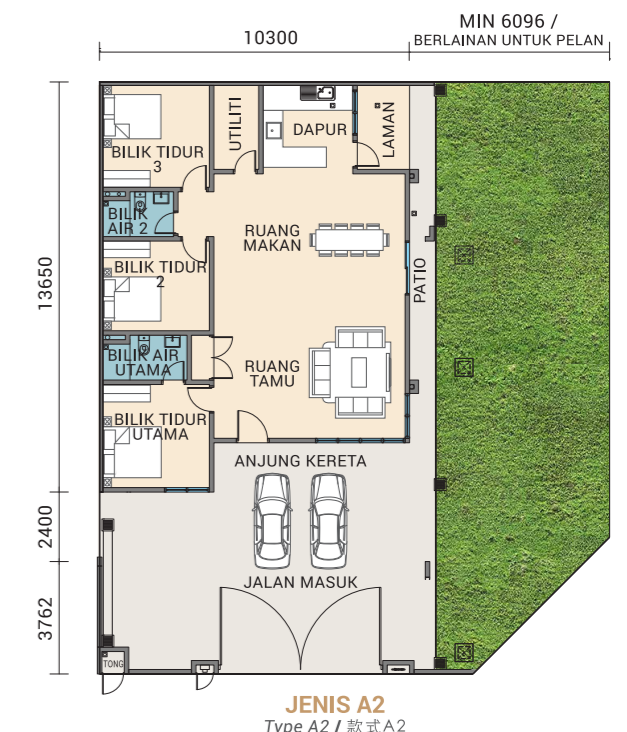

占地约1,800英亩。

FASA 1 - HABIS DIJUAL  
第一期单位已售罄

JENIS A  
Type A / 款式A

JENIS A1  
Type A1 / 款式A1

JENIS A2  
Type A2 / 款式A2

Gambaran Artis Sahaja  
画家构想图